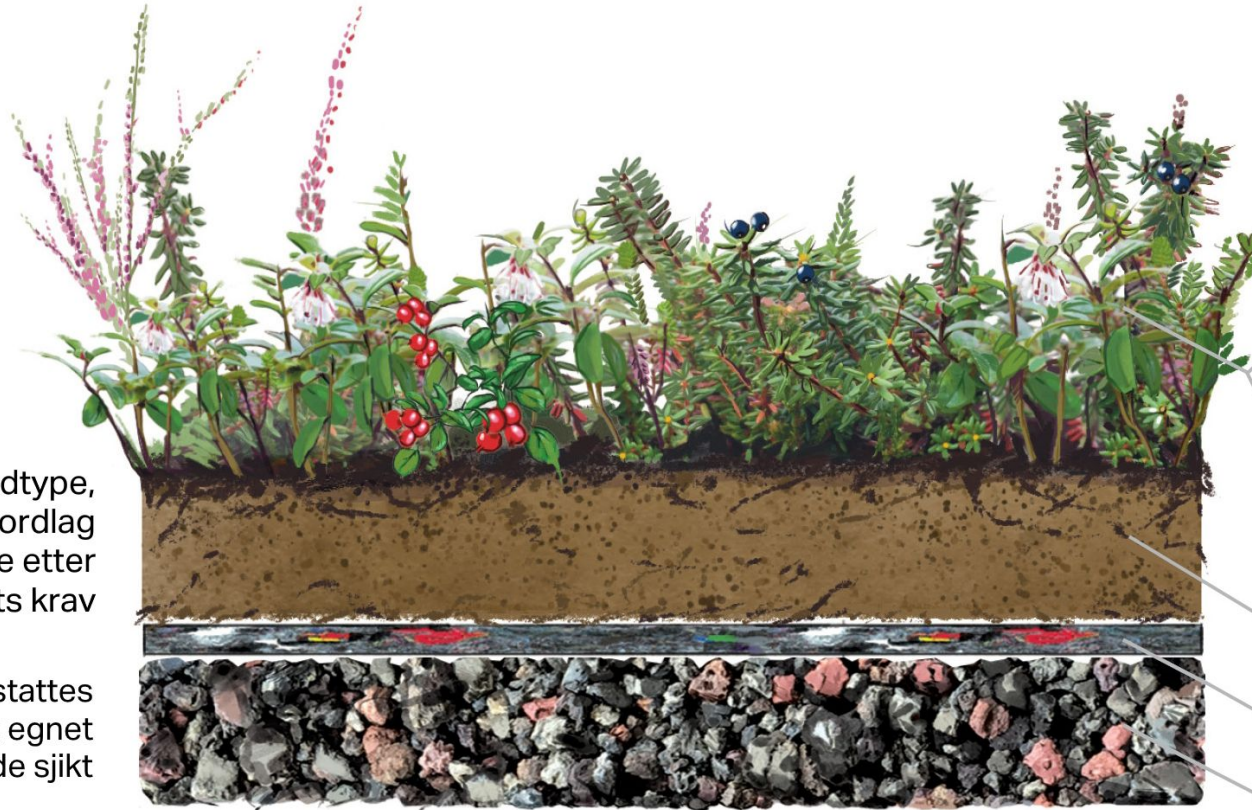

Lyngmatter

Lyngmatter er ekte, naturlig skogbunn og er et flott og naturlig dekke. Her sees oppbygning på flatt tak.

Arter

Røsslyng	<i>Calluna vulgaris</i>
Tyttebær	<i>Vaccinium vitis-idaea</i>
Blåbær	<i>Vaccinium myrtillus</i>
Krekling	<i>Empetrum nigrum</i>
Skinntryte	<i>Vaccinium uliginosum</i>
Furu	<i>Pinus sylvestris</i>
Moser	diverse arter

Lyngmatte + jord

Filtduk 1 cm, resirkulert

Sortert lavastein, dreneringsmatte e.l.

Valg av jordtype, og tykkelse på jordlag vil variere etter prosjektets krav

Lavastein kan erstattes av annet egnet drenerende sjikt